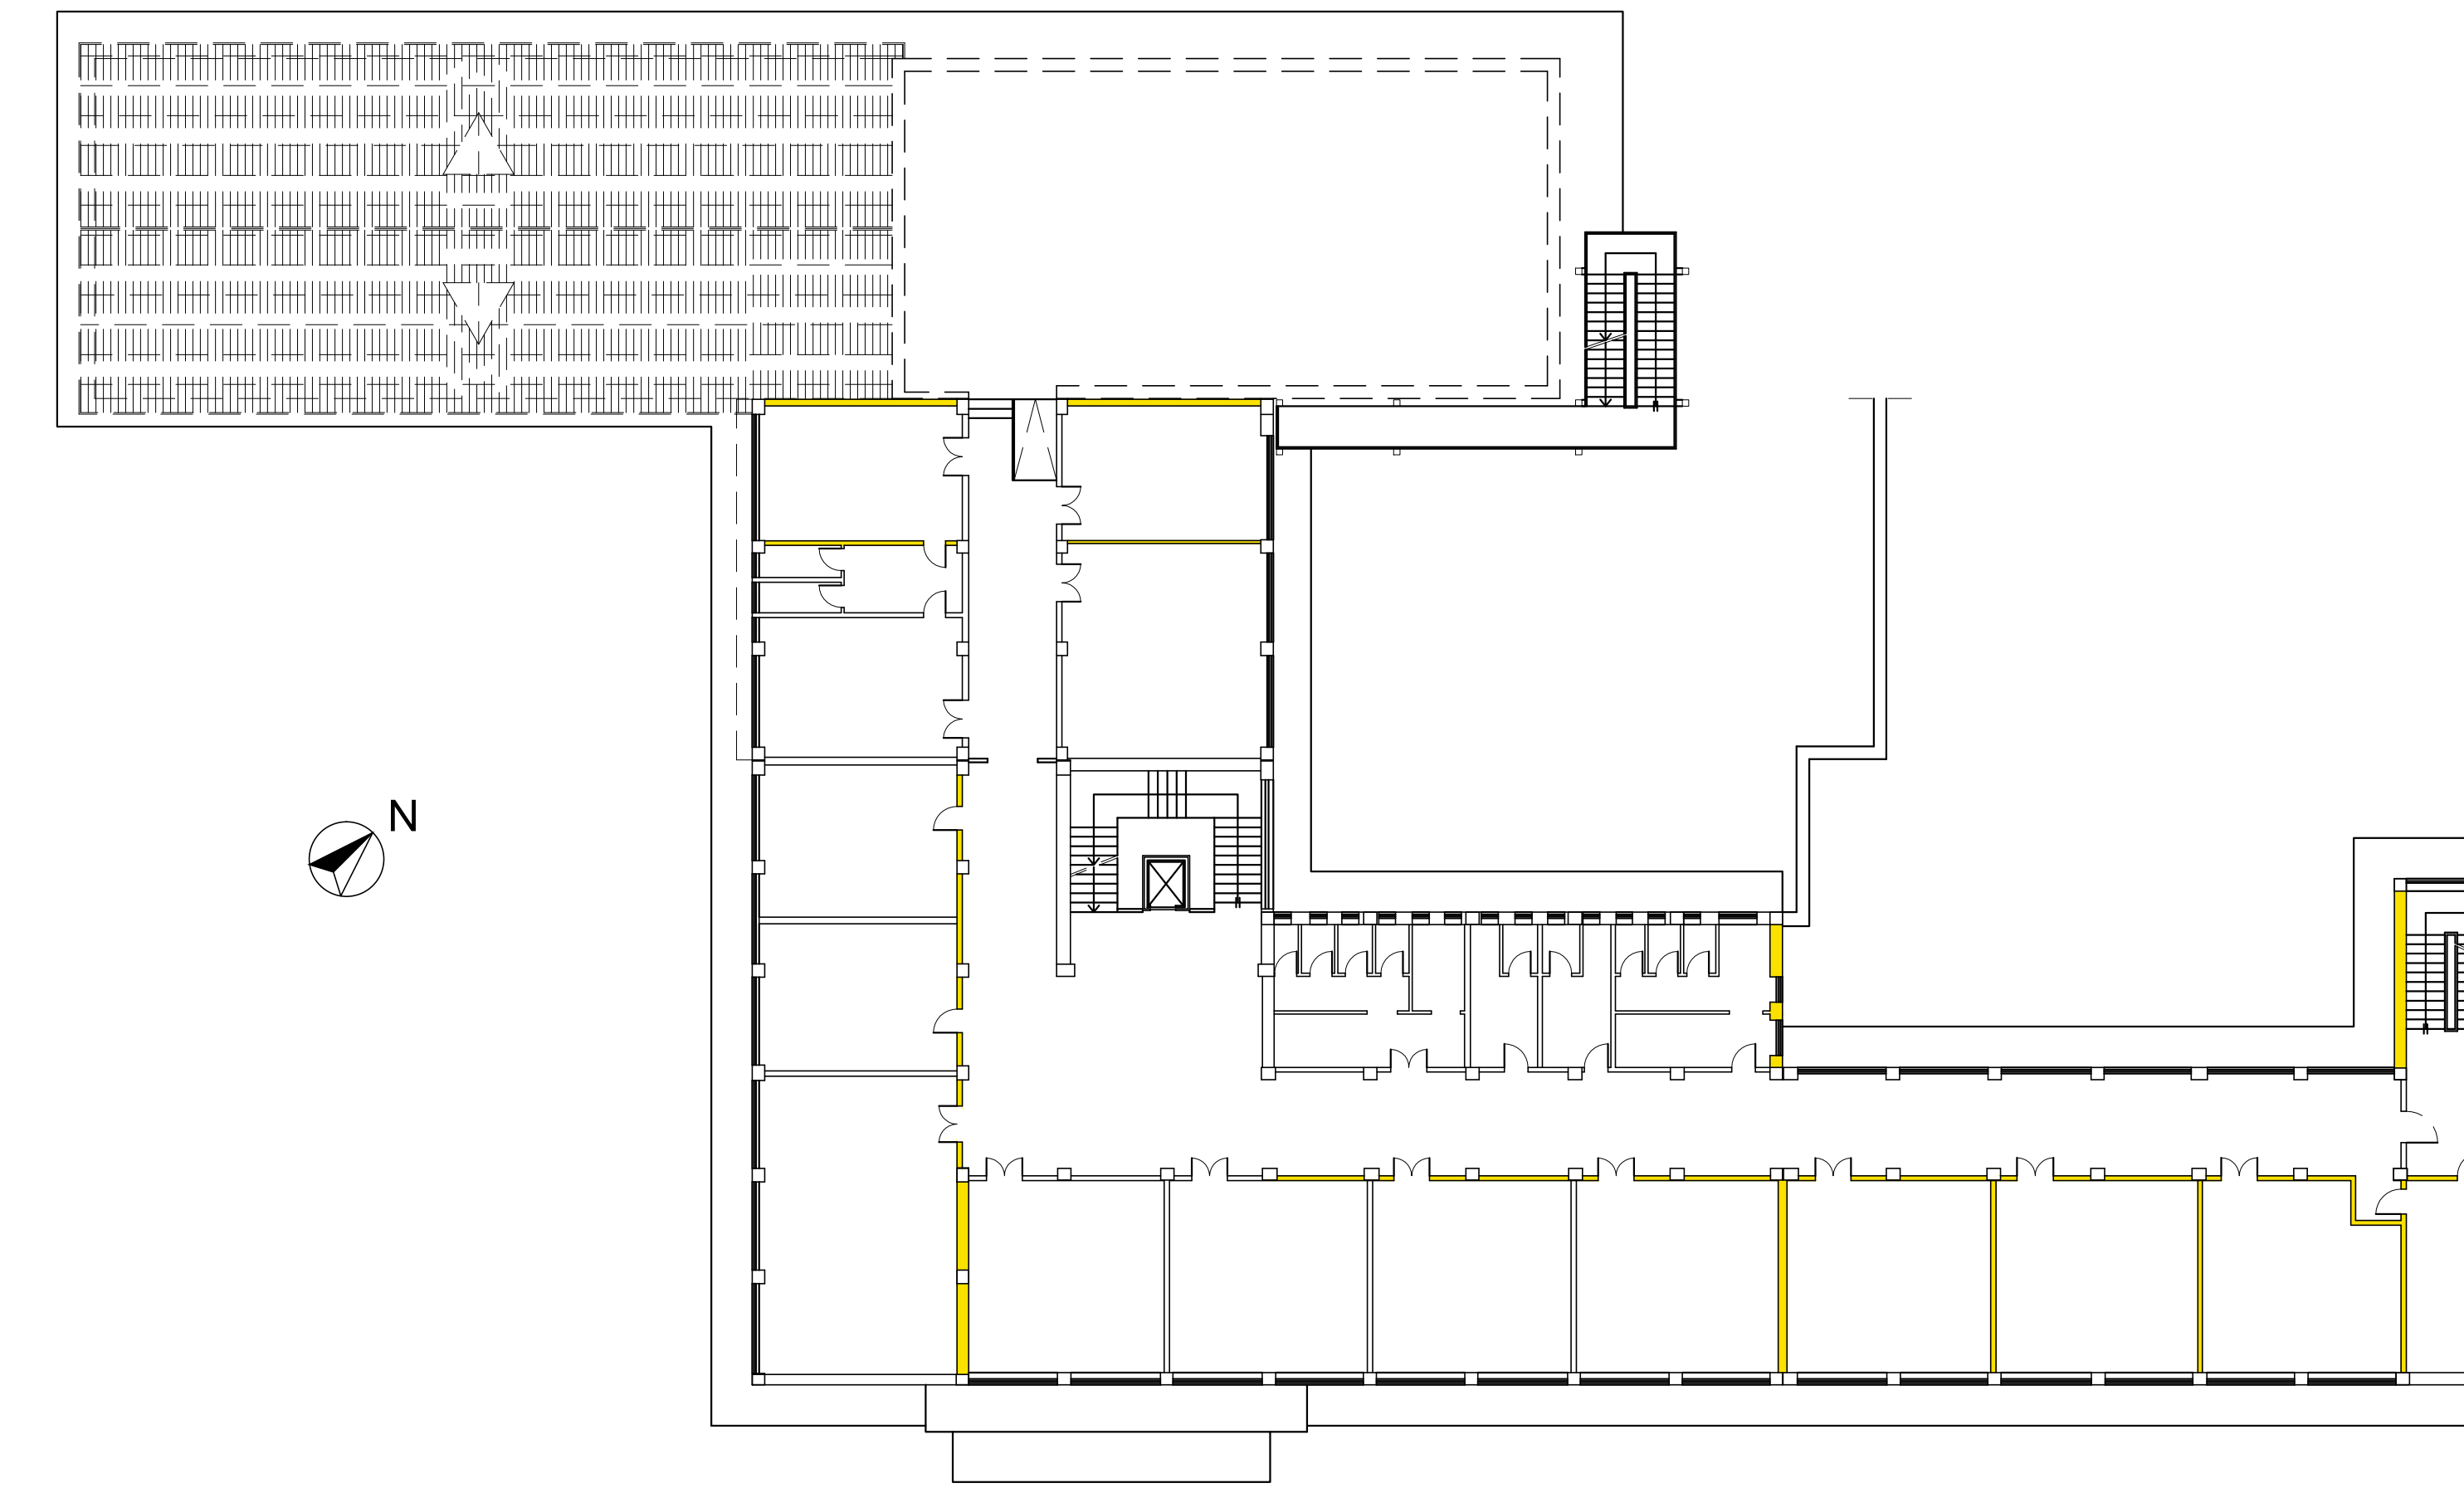

Comune di
ISOLA DEL LIRI
(Provincia di FROSINONE)

MESSA IN SICUREZZA DELLA SCUOLA GARIBALDI
DI VIA VALCATOIO.
DM 23/01/2015

PROGETTO ESECUTIVO

Tav. A_09

STATO DI PROGETTO:
DEMOLIZIONI E RICOSTRUZIONI

Data _____ Scala_ 1:200

IL PROGETTISTA _____

STATO DI FATTO - DEMOLIZIONI

Pianta Piano Terra

Pianta Piano Primo

Pianta Piano Secondo

STATO DI PROGETTO - RICOSTRUZIONI

Pianta Piano Terra

Pianta Piano Primo

Pianta Piano Secondo

- DEMOLIZIONI
- RICOSTRUZIONI