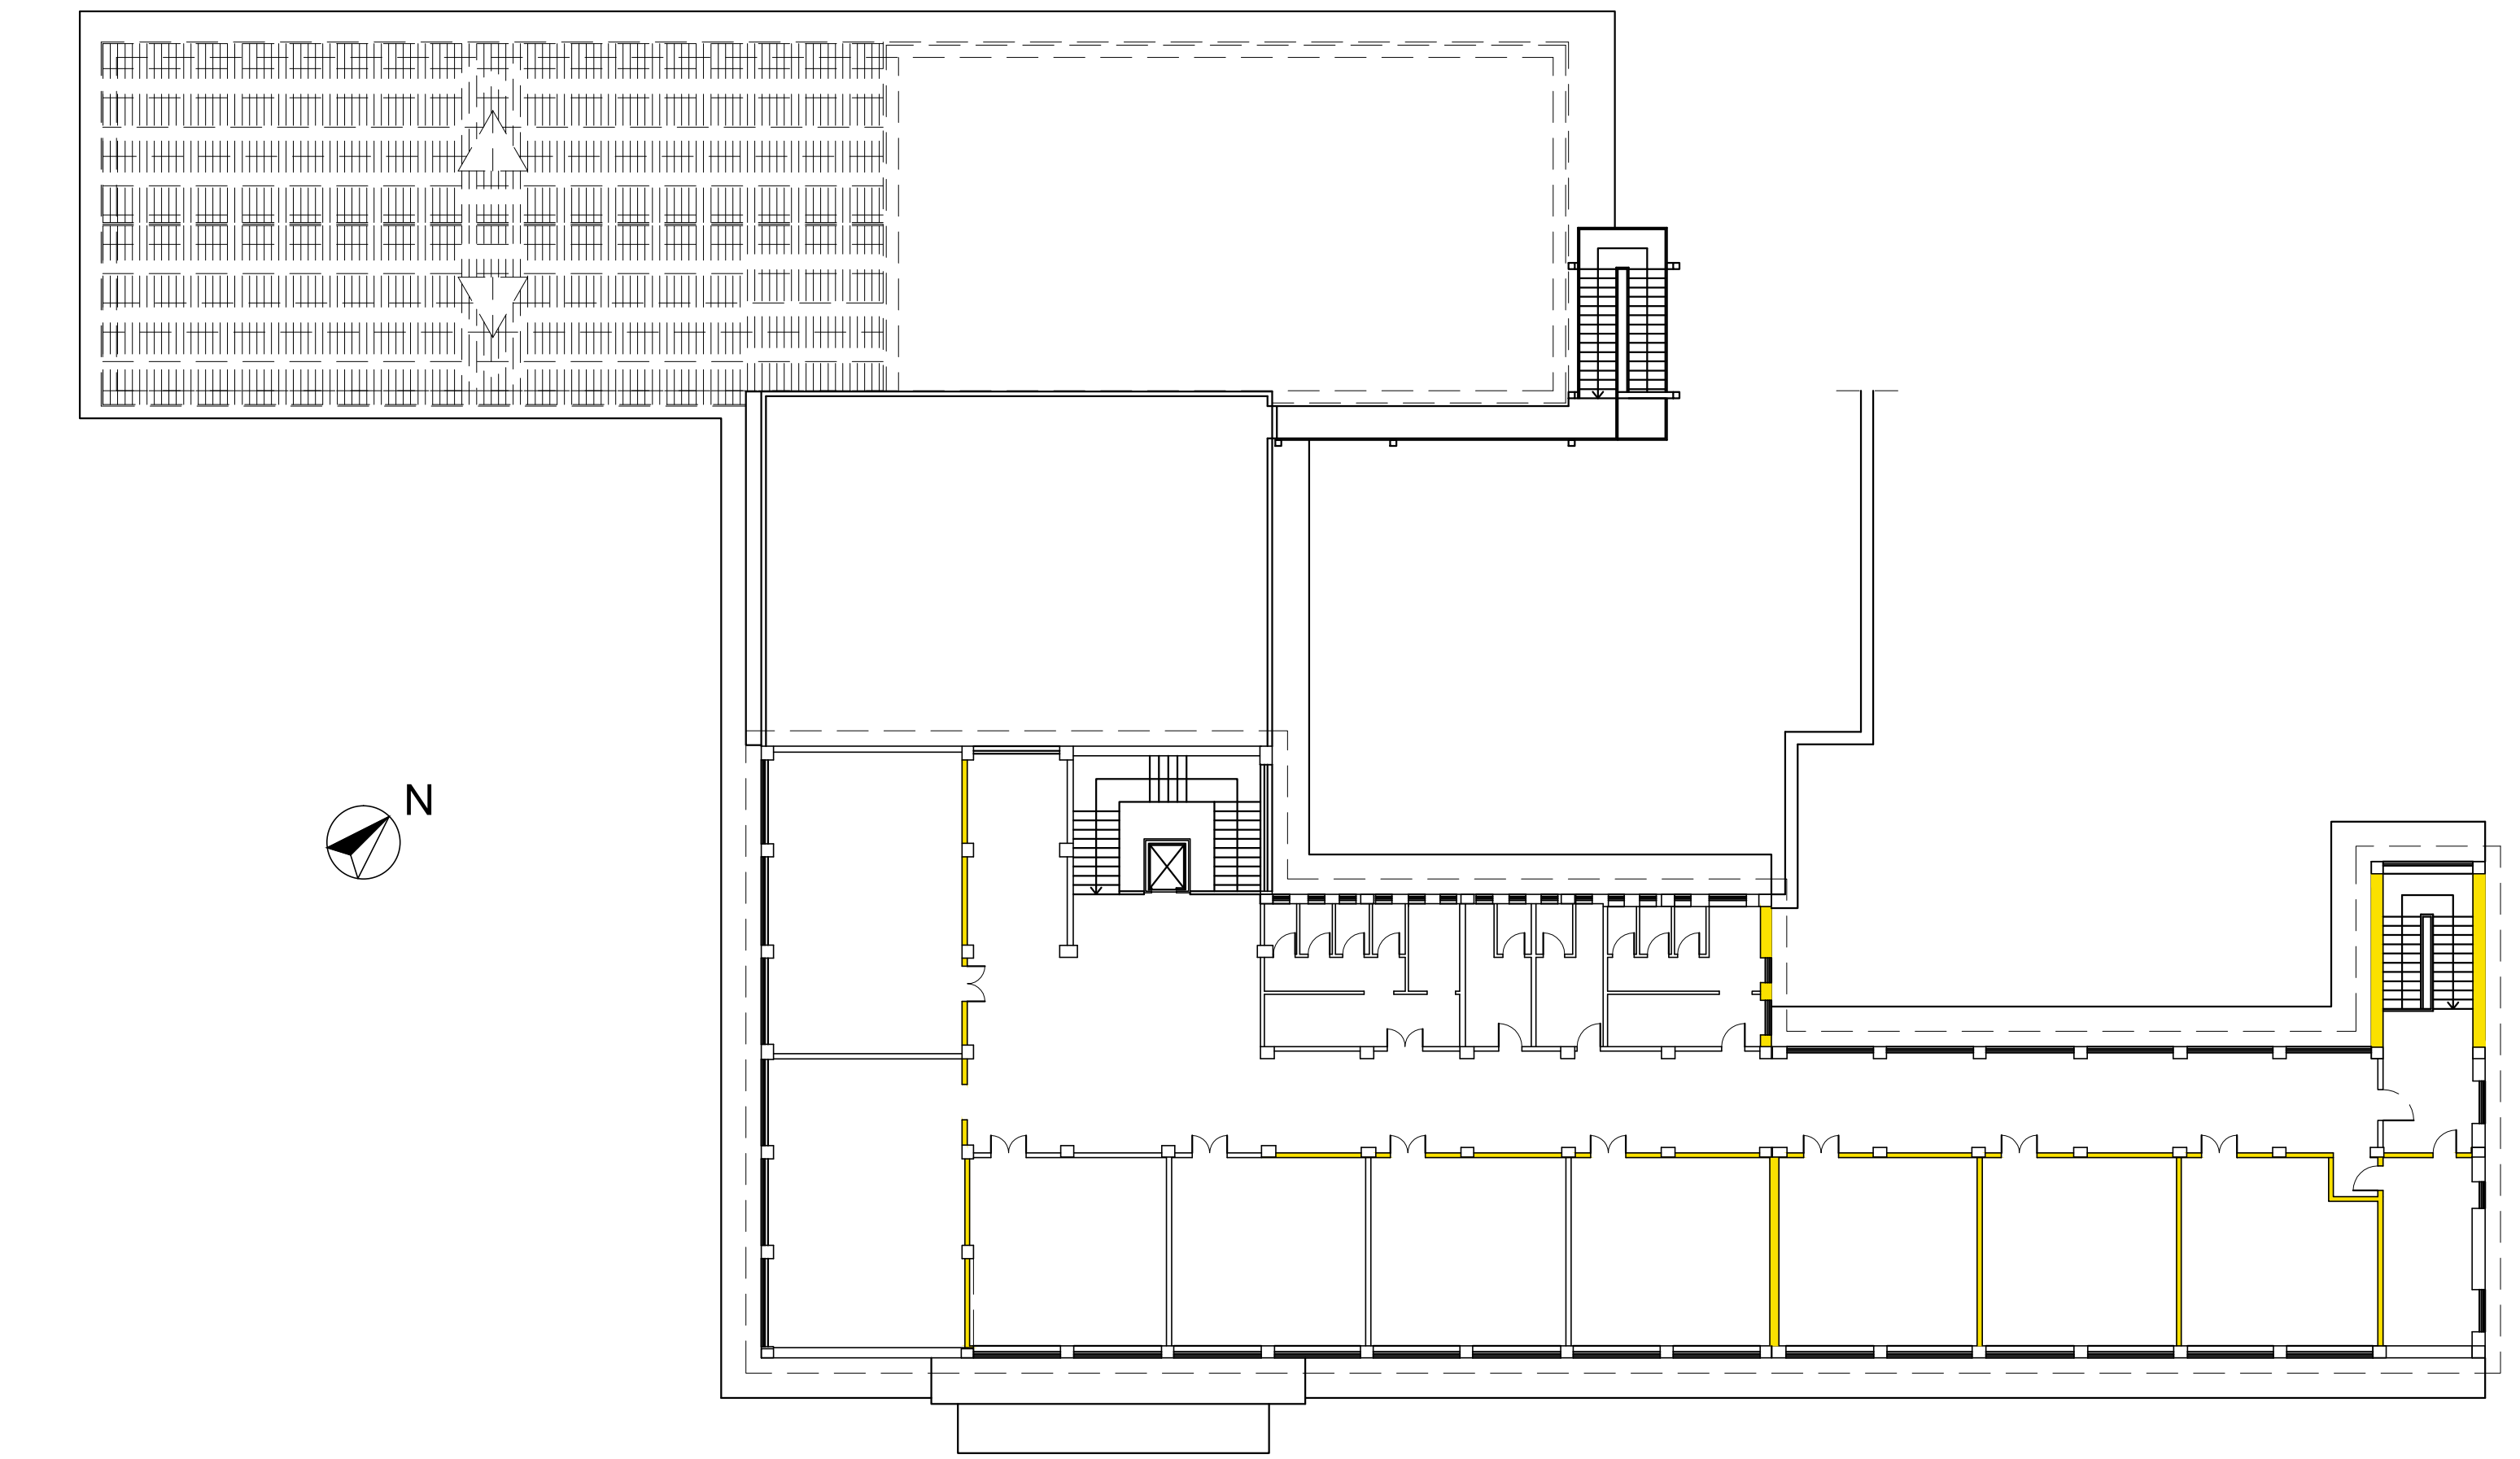

Comune di
ISOLA DEL LIRI
(Provincia di FROSINONE)

MESSA IN SICUREZZA DELLA SCUOLA GARIBALDI
DI VIA VALCATOIO.
DM 23/01/2015

PROGETTO ESECUTIVO

Tav. A_09

STATO DI PROGETTO:
DEMOLIZIONI E RICOSTRUZIONI

Data _____ Scala_ 1:200

IL PROGETTISTA _____

STATO DI FATTO - DEMOLIZIONI

Pianta Piano Terra

Pianta Piano Primo

Pianta Piano Secondo

STATO DI PROGETTO - RICOSTRUZIONI

Pianta Piano Terra

Pianta Piano Primo

Pianta Piano Secondo

- DEMOLIZIONI
- RICOSTRUZIONI