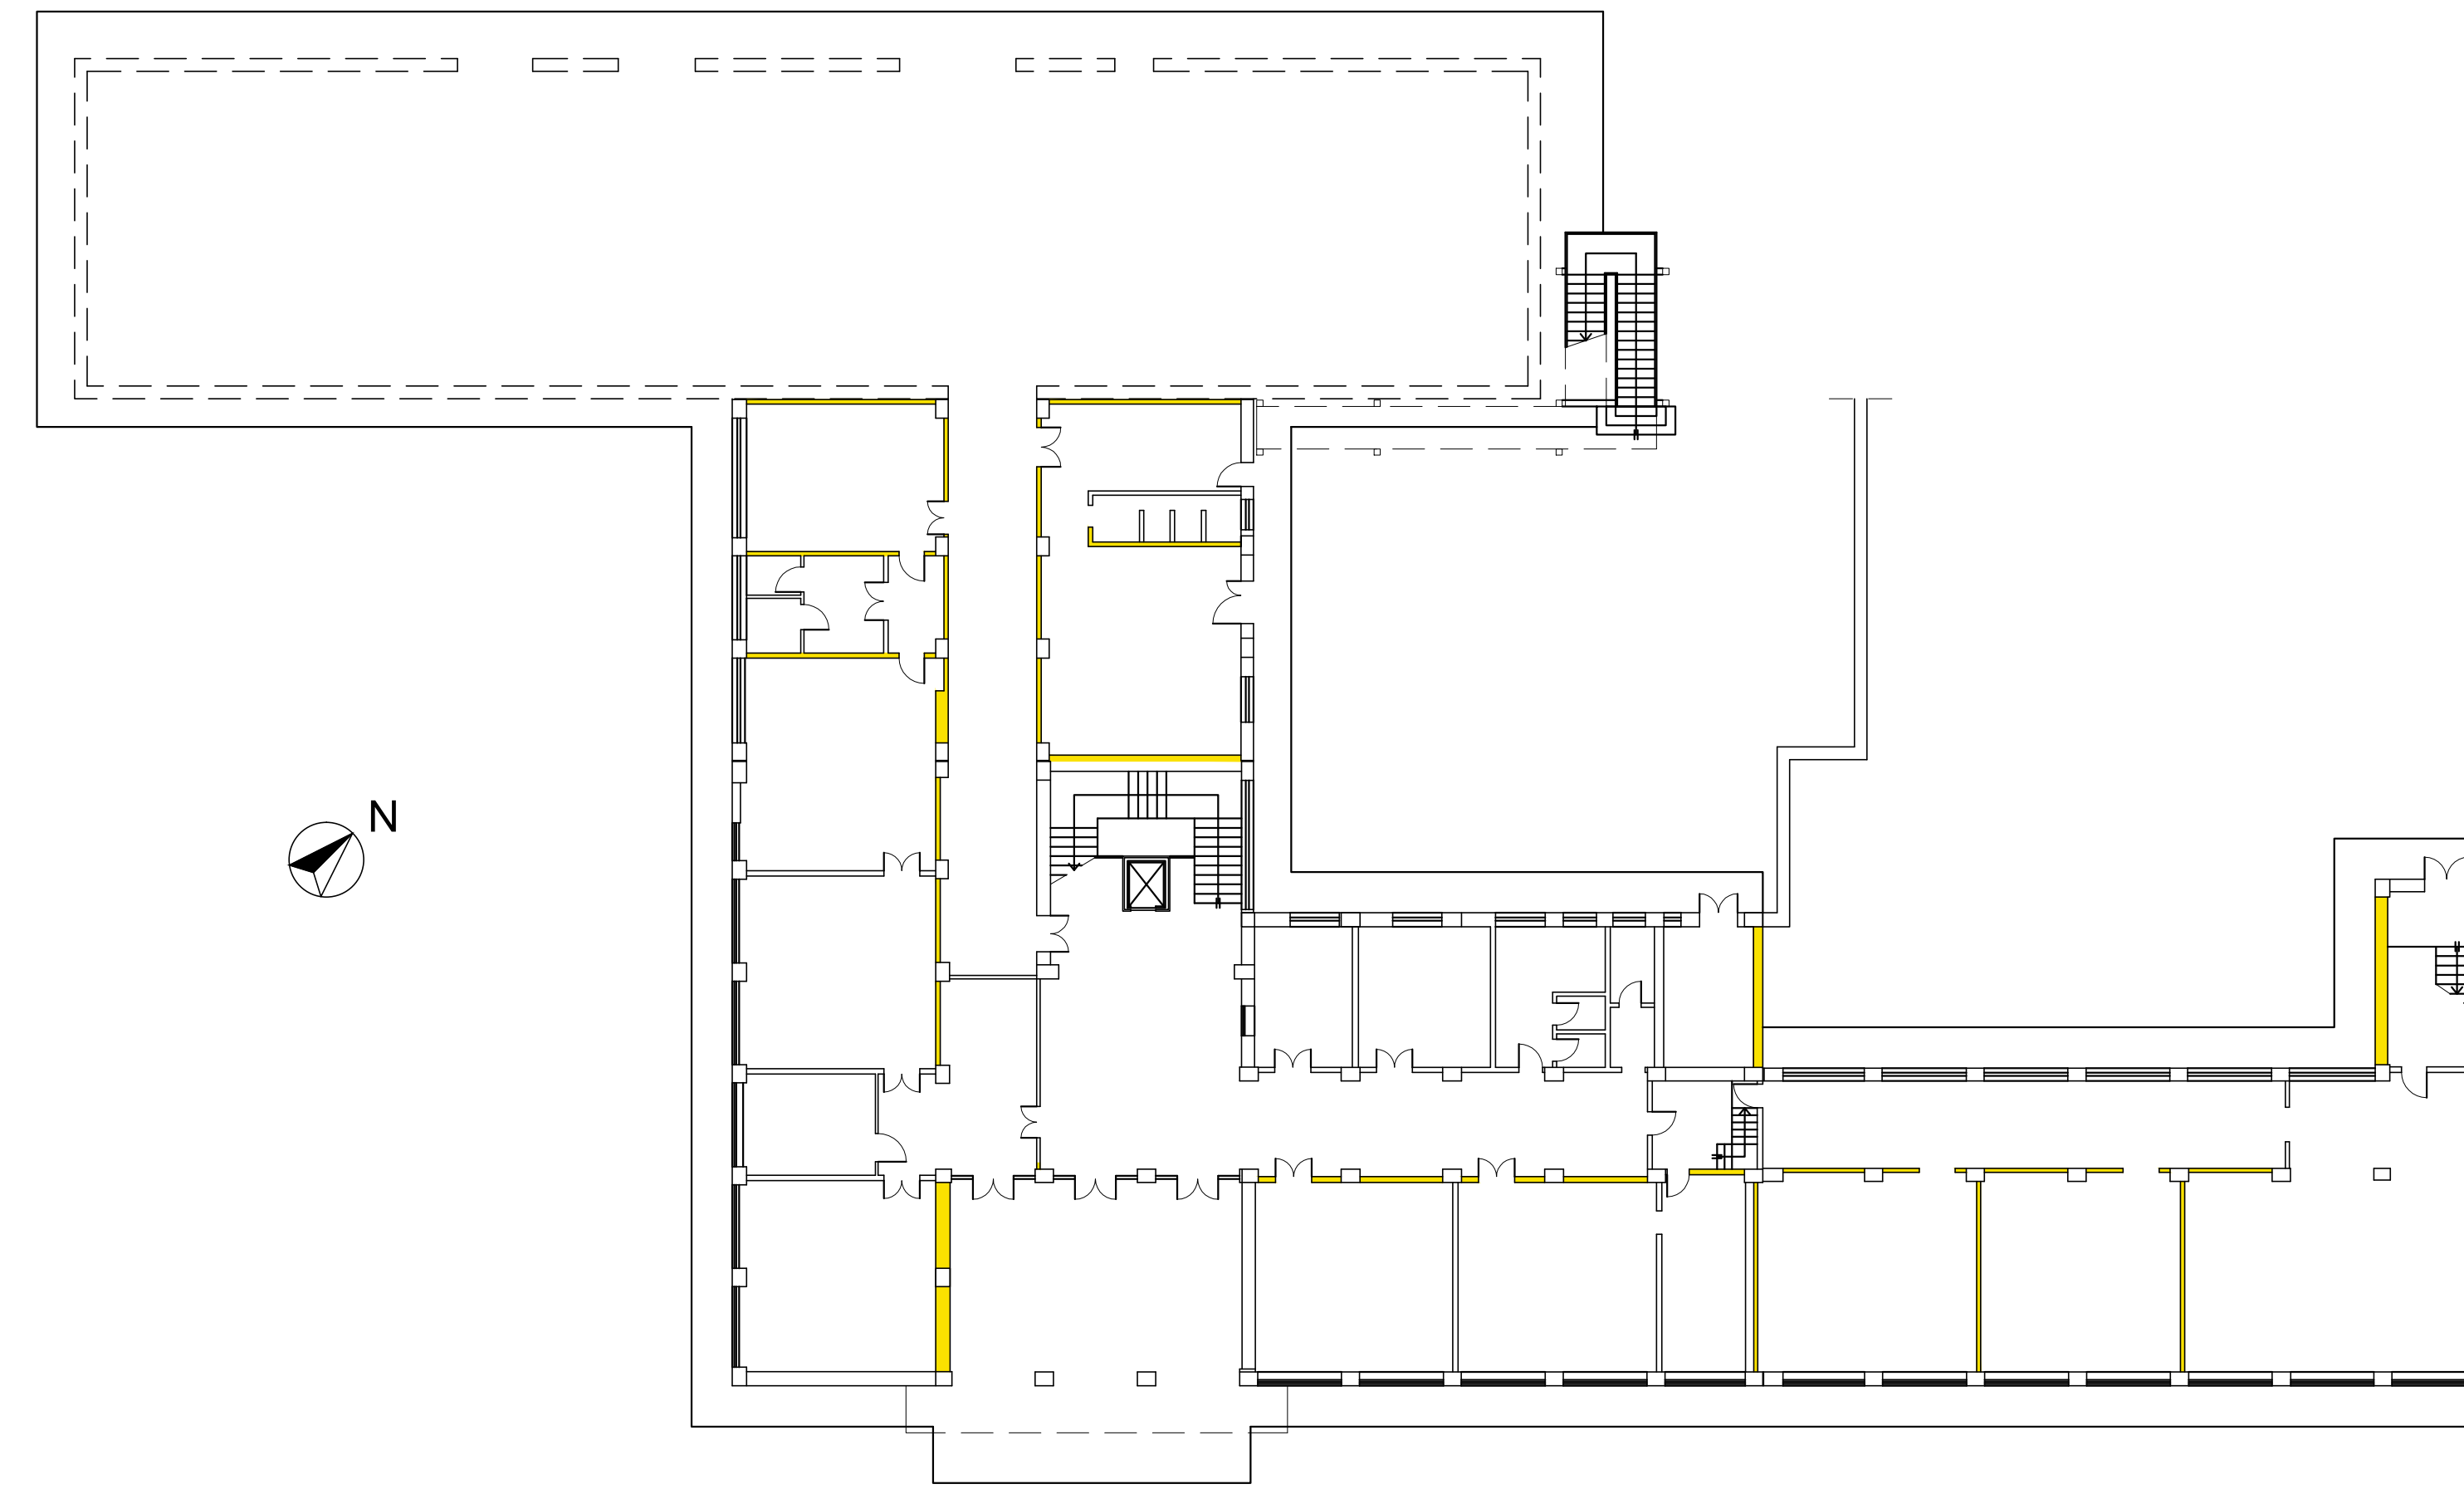

Comune di
ISOLA DEL LIRI
(Provincia di FROSINONE)

MESSA IN SICUREZZA DELLA SCUOLA GARIBALDI
DI VIA VALCATOIO.
DM 23/01/2015

PROGETTO ESECUTIVO

Tav. A_09

STATO DI PROGETTO:
DEMOLIZIONI E RICOSTRUZIONI

Data _____ Scala_ 1:200

IL PROGETTISTA _____

STATO DI FATTO - DEMOLIZIONI

Pianta Piano Terra

Pianta Piano Primo

Pianta Piano Secondo

STATO DI PROGETTO - RICOSTRUZIONI

Pianta Piano Terra

Pianta Piano Primo

Pianta Piano Secondo

- DEMOLIZIONI
- RICOSTRUZIONI