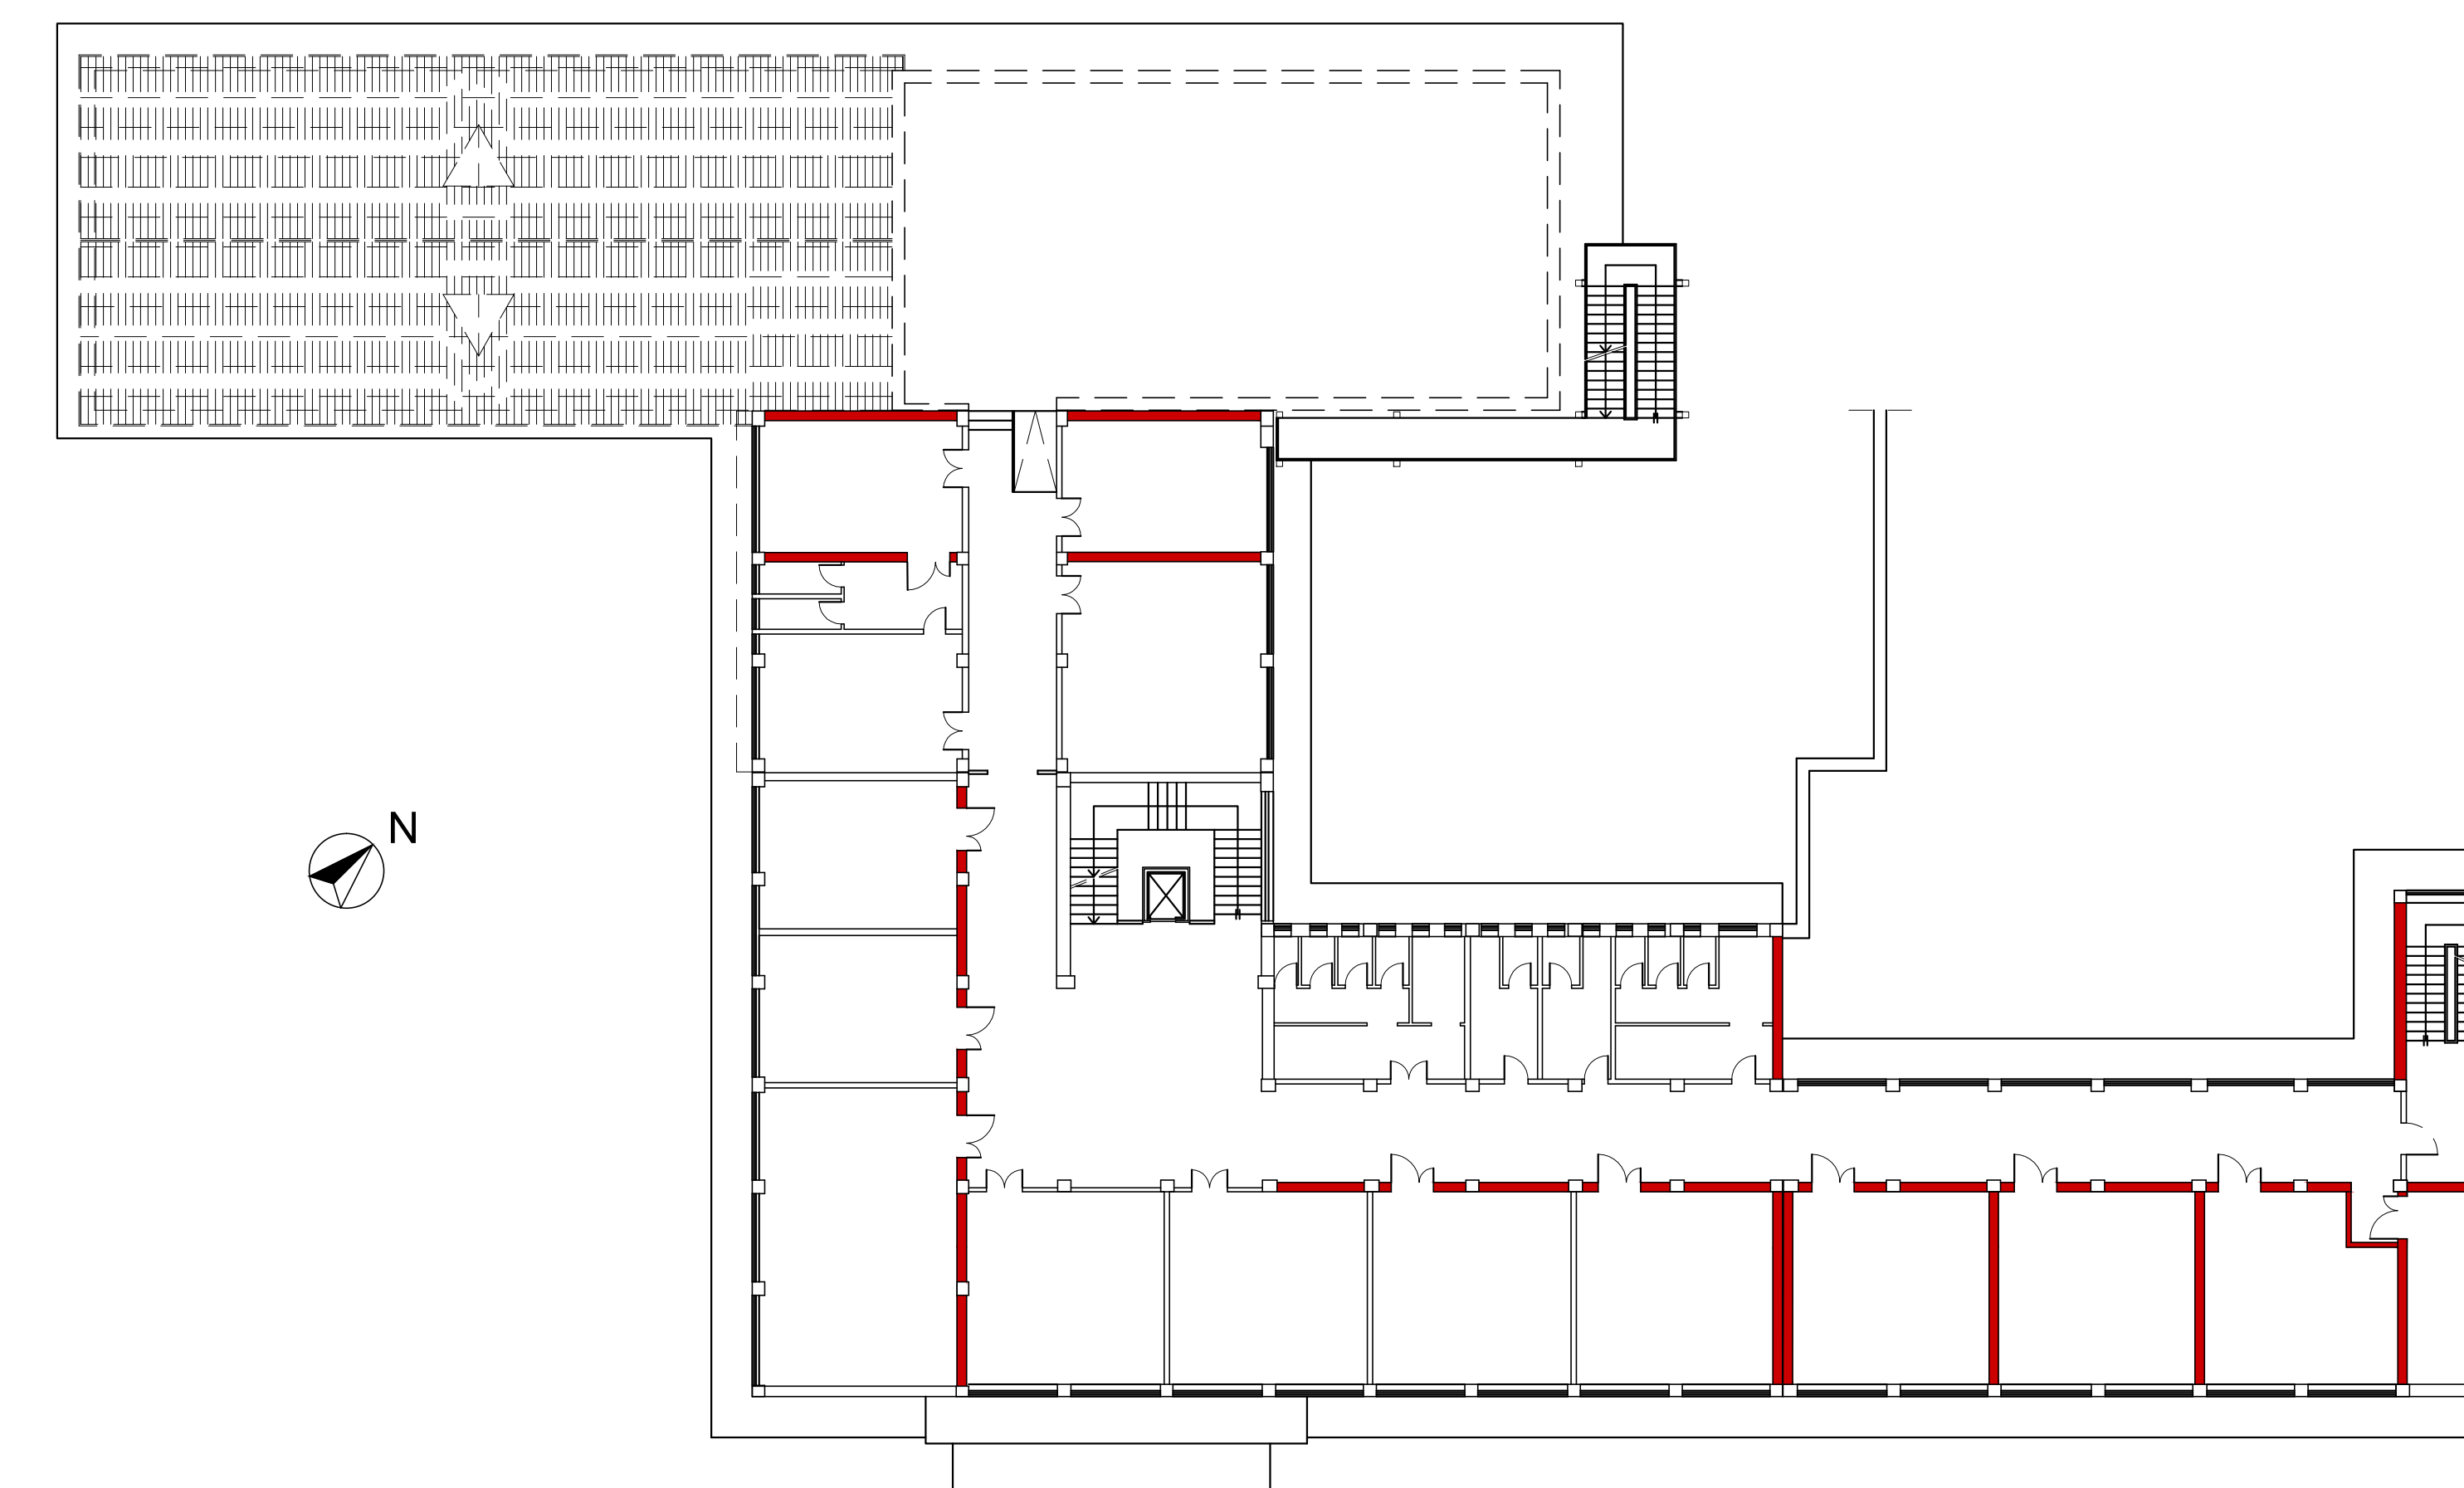

Comune di
ISOLA DEL LIRI
(Provincia di FROSINONE)

MESSA IN SICUREZZA DELLA SCUOLA GARIBALDI
DI VIA VALCATOIO.
DM 23/01/2015

PROGETTO ESECUTIVO

Tav. A_09

STATO DI PROGETTO:
DEMOLIZIONI E RICOSTRUZIONI

Data _____ Scala_ 1:200

IL PROGETTISTA _____

STATO DI FATTO - DEMOLIZIONI

Pianta Piano Terra

Pianta Piano Primo

Pianta Piano Secondo

STATO DI PROGETTO - RICOSTRUZIONI

Pianta Piano Terra

Pianta Piano Primo

Pianta Piano Secondo

- DEMOLIZIONI
- RICOSTRUZIONI