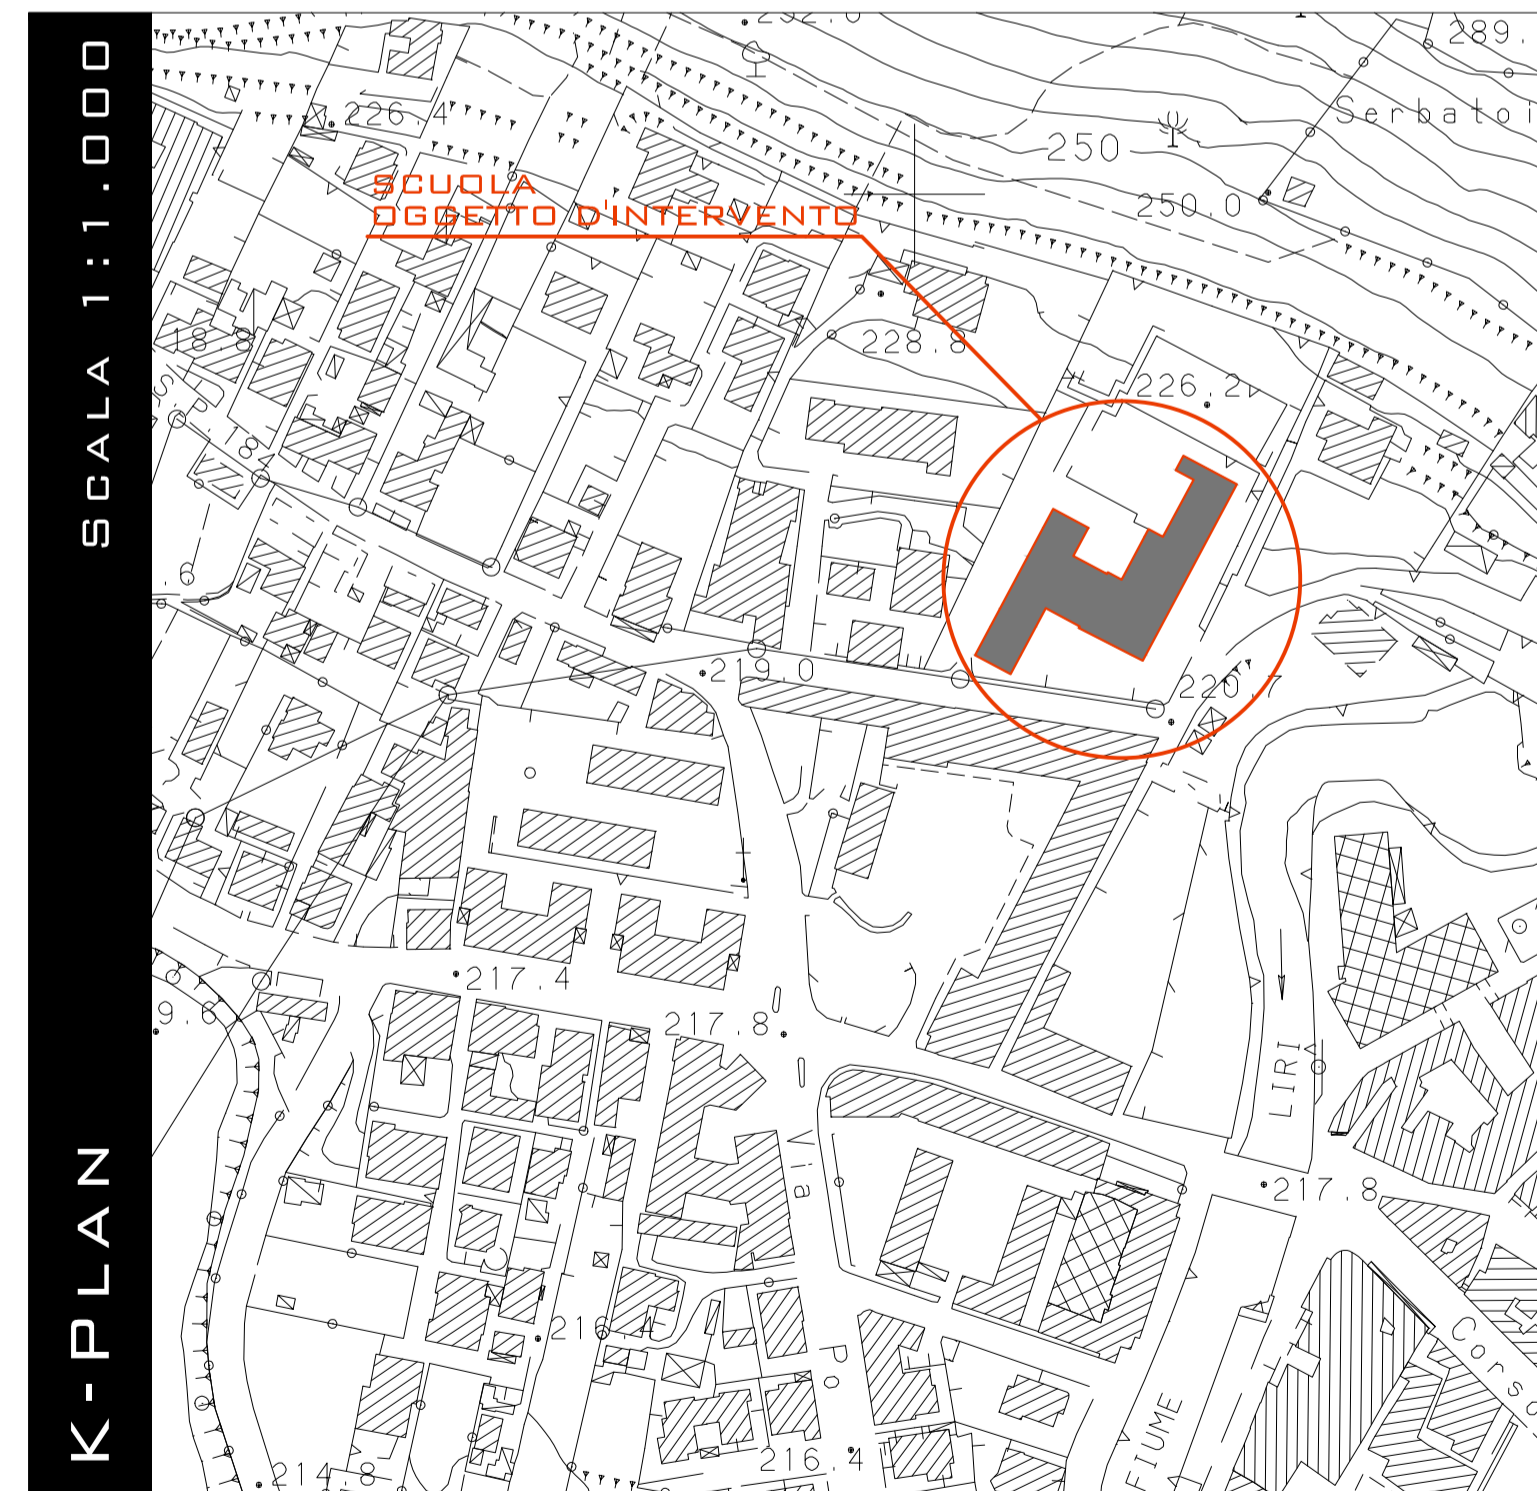

Comune di
ISOLA DEL LIRI
(Provincia di FROSINONE)

MESSA IN SICUREZZA DELLA SCUOLA GARIBALDI
DI VIA VALCATOIO.
DM 23/01/2015

PROGETTO ESECUTIVO

Tav_A_03

STATO DI FATTO:
PROSPETTI

Data

Scala 1:100

IL PROGETTISTA

Prospetto Nord-Ovest

Prospetto Sud-Ovest

Prospetto Sud-Est